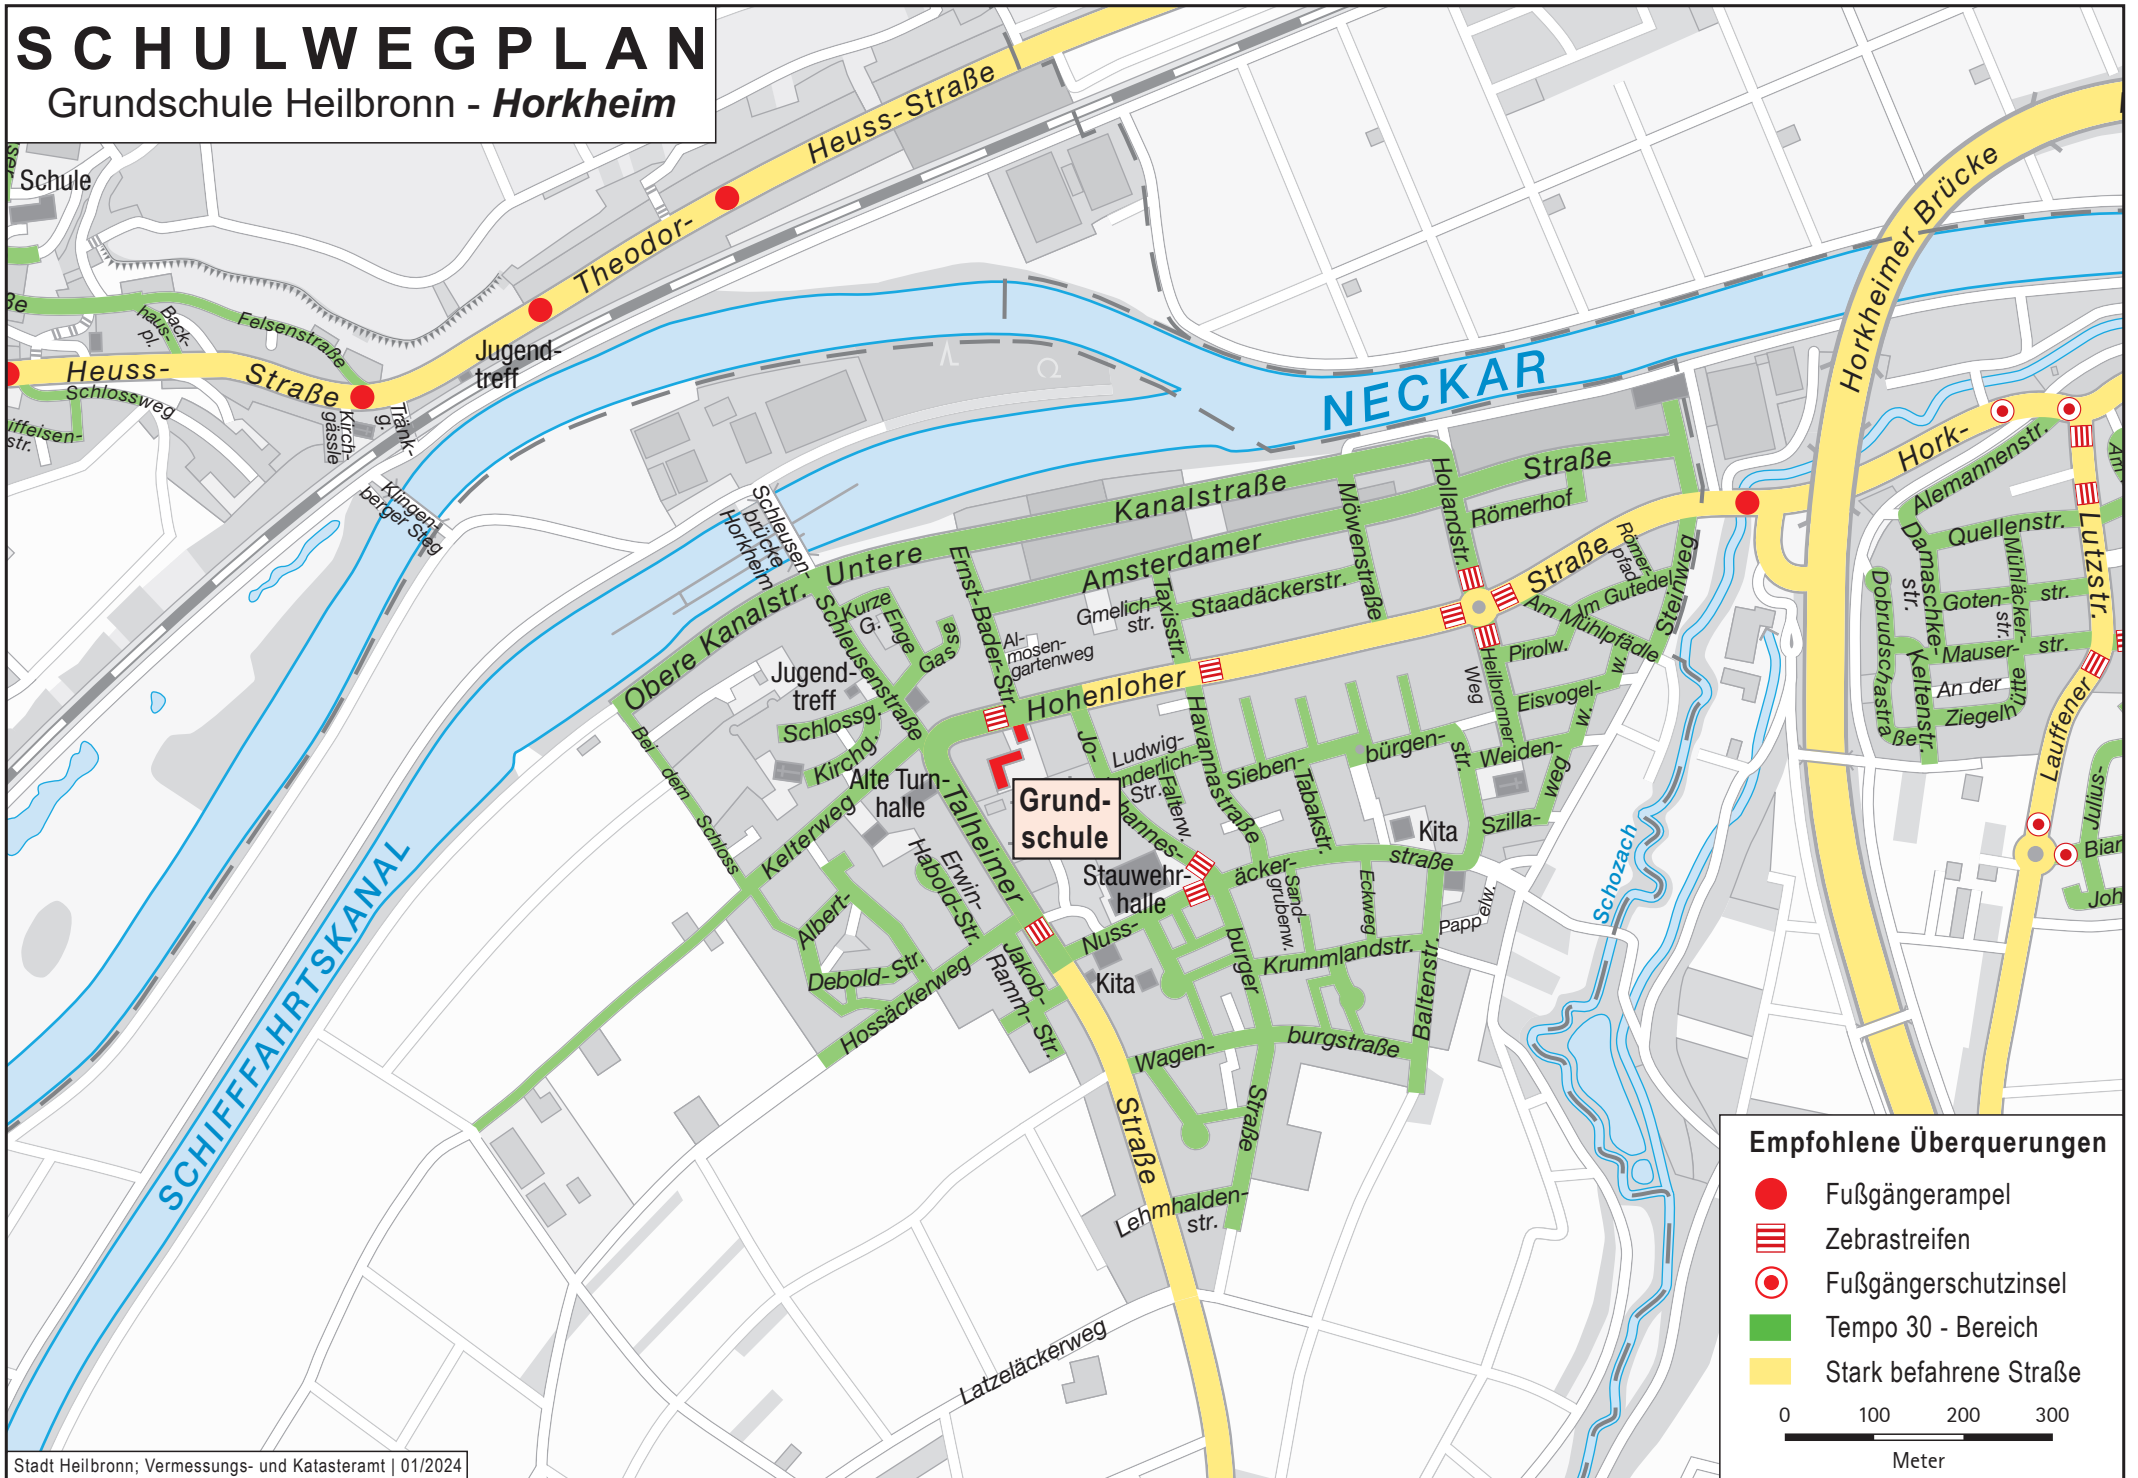

SCHULWEGPLAN

Grundschule Heilbronn - *Horkheim*

Empfohlene Überquerungen

-  Fußgängerampel
-  Zebrastreifen
-  Fußgängerschutzinsel
-  Tempo 30 - Bereich
-  Stark befahrene Straße